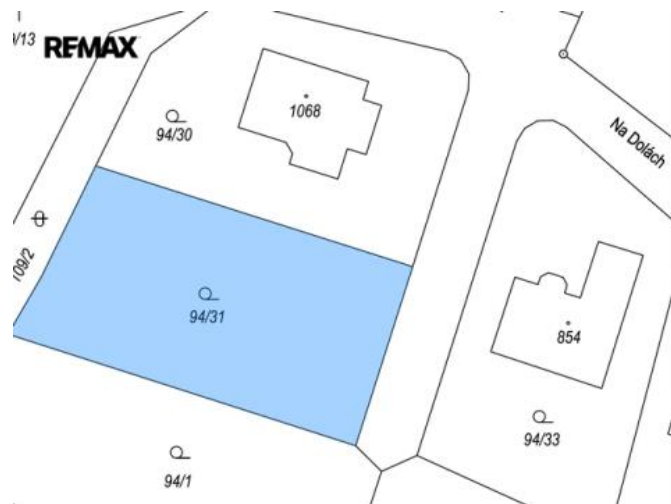

K pronájmu, pozemky - stavební / bydlení, 1112 m²

Cena za nemovitost:

14 000 K

íslo inzerátu (ID): 4399704 Datum vydání: 21.05.2026

Lokalita:
Praha-východ

Nabízím Vám k dlouhodobému pronájmu (5+5 let) zasí ovaný stavební pozemek obdélníkového tvaru o celkové vým e 1112 m² v obci Lou ovice.

Na hranici pozemku jsou v pilí i ukon ené všechny sít . Pozemek se nachází ve slepé ulici a vhodný nap elo umíst ní mobilhouse nebo pro umíst ní do asné stavby chaty.

Pronajímající si vyhrazuje právo vybrat nájemce na základ ěm zvolených kritérií.

ID inzerátu ESO:	4399704
Inzerát aktualizován:	21.05.2026
Inzerát vydán:	23.04.2026
ID zakázky v RK:	437900
Plocha:	1112 m ²
Plocha pozemku:	1112 m ²

KONTAKTNÍ ÚDAJE:

Ing. Jana Veselá

Tel:

+420602202452

Email: