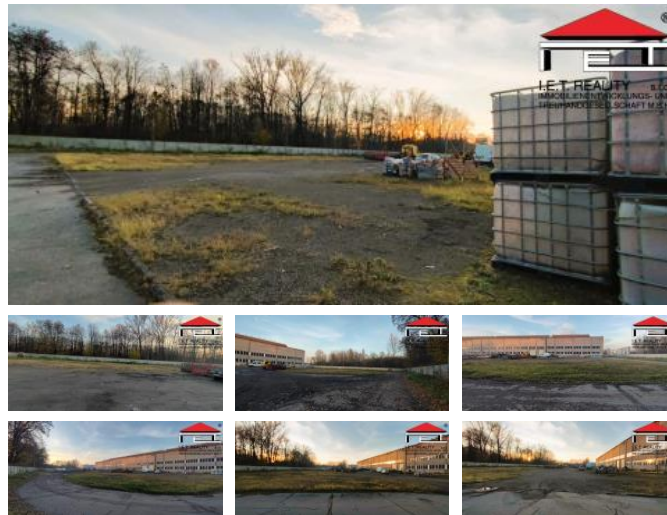

K pronájmu, pozemky - stavební / komerční, 1000 m²

Cena za nemovitost:

20 K

Íslo inzerátu (ID): **4070467** Datum vydání: **11.05.2026**

Lokalita:

Ostrava

Nabízíme k pronájmu zpevněnou plochu o výměře 1000 m² ve střeženém areálu. Areál je ve velmi dobré dopravní dostupnosti i kamionovou dopravou je u ulice Rudná s napojením na D1 a po celé Ostravě. V blízkosti MHD. Upozorujeme, že majitelem nemovitosti nebyl předložena prokazatelství energetické náročnosti a proto uvádíme třídu G.

| | |
|-----------------------|---------------------|
| ID inzerátu ESO: | 4070467 |
| Inzerát aktualizován: | 11.05.2026 |
| Inzerát vydán: | 15.08.2022 |
| Plocha: | 1000 m ² |
| Plocha pozemku: | 1000 m ² |