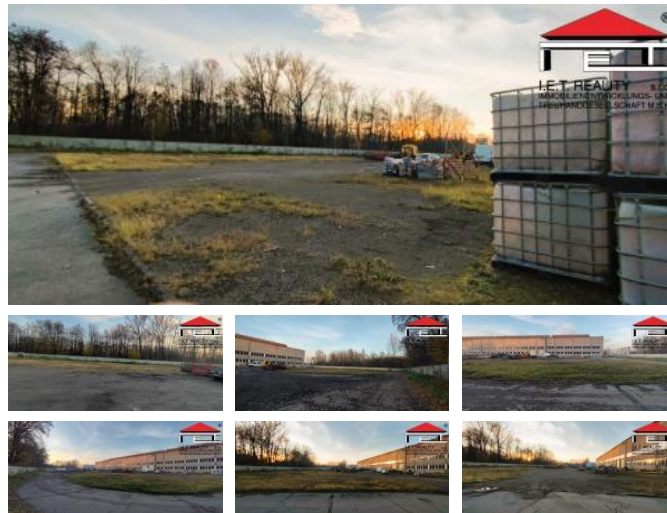

## K pronájmu, pozemky - stavební / komer ní, 1000 m<sup>2</sup>

Cena za nemovitost:

**20 K**

í slo inzerátu (ID): 4070467 Datum vydání: 30.03.2026

Lokalita:  
**Ostrava**

Nabízíme k pronájmu zpevněnou plochu o výměře 1000 m<sup>2</sup> ve střeženém areálu. Areál je ve velmi dobré dopravní dostupnosti i kamionovou dopravou je u ulice Rudná s napojením na D1 a po celé Ostravě. V blízkosti MHD. Upozorujeme, že majitelem nemovitosti nebyl předložena prokaz energetické náročnosti a proto uvádíme třídu G.

ID inzerátu ESO:	4070467
Inzerát aktualizován:	30.03.2026
Inzerát vydán:	15.08.2022
Plocha:	1000 m <sup>2</sup>
Plocha pozemku:	1000 m <sup>2</sup>