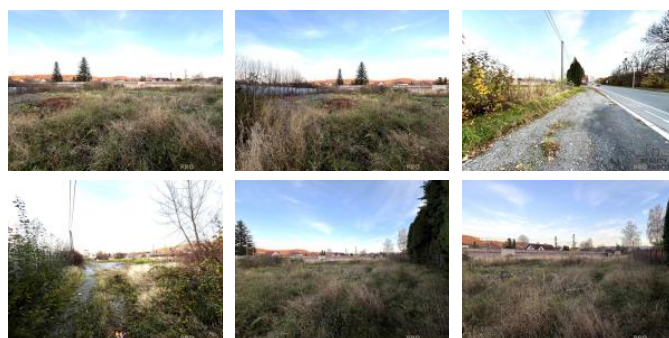

Pozemky o vým ě 6544 m2 se nachází v centru T ince.

M sí ní pronájem íní 20000 K , dvoum sí ní vratná  
kauce,poplatek RK.

Komer ní pozemky lze využít k parkování aut,dodávek nákladních  
aut,r zné techniky,nebo na uskladn ní r zných komodit.

ID inzerátu ESO:	4369927
Inzerát aktualizován:	22.05.2026
Inzerát vydán:	13.11.2025
ID zakázky v RK:	28238
Plocha:	6544 m2
Plocha pozemku:	6544 m2