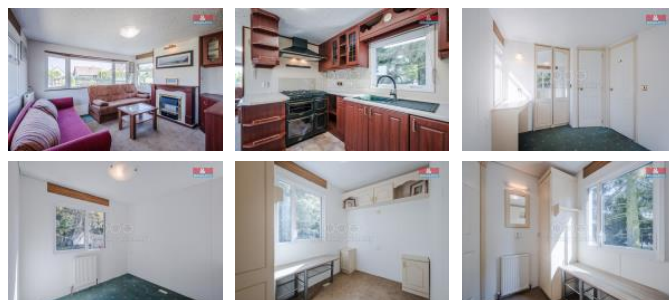

K pronájmu, pozemky - stavební / komerční

Cena za nemovitost:

20 000 K

íslo inzerátu (ID): **4353773** Datum vydání: **01.09.2025**

Lokalita:
Nymburk

Nabízíme k pronájmu plně vybavený mobilheim v klidné části obce Krchleby, umístěný na prostorném soukromém oploceném pozemku o rozloze 816 m². Tento pozemek je ideální pro relaxaci, zahradničení, grilování nebo venkovní aktivity a poskytuje dostatek soukromí. Mobilheim o užitné ploše 38 m² disponuje 3 místnostmi: prostorným obývacím pokojem s kuchyňským koutem, ložnicí, dětským pokojem (nebo pracovnou) a koupelnou s toaletou. Domek je napojen na elektřinu a nachází se v tichém prostředí s dobrou dostupností do centra obce. Měsíční nájemné činí 20 000 K včetně služeb. Provize realitní kanceláře: 20 000 K + DPH. Ideální volba pro jednotlivce, pár nebo malou rodinu hledající cenově dostupné a klidné bydlení v přírodě. Pro více informací nebo domluvení prohlídky nás neváhejte kontaktovat.

ID inzerátu ESO:	4353773
Inzerát aktualizován:	01.09.2025
Inzerát vydán:	21.08.2025
ID zakázky v RK:	900916315
Stav:	Dobrý
Vlastnictví:	Osobní
Plocha pozemku:	816 m²
Kód zakázky:	916315

KONTAKTNÍ ÚDAJE:

Olha Karaputa

Tel:

296 399 006

Email:

info@mmreality.cz

**MaM reality holding,
a.s.**

Tel:

800 100 446

Adresa:

**Krakovská 1675/2, 11000
Praha - Nové Město**

Web:

www.mmreality.cz