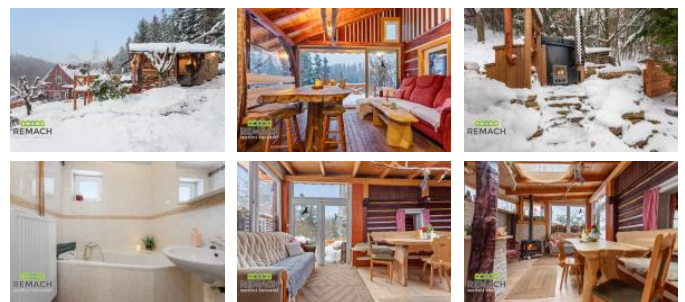

V blízkosti lesa a Ski areálu v Orlických horách, kde Vás čeká klid a odpočinek.

Chalupa k pronajmutí poskytuje ubytování pro 7 osob ve 3 ložnicích.

Před vaším příjezdem bude zatopeno a k dispozici Vám bude připravena vyčištěná koupací venkovní kádla.

Nový Hrádek je malebné podhorské městečko v okrese Náchod, ležící v podhří Orlických hor, v údolí říčky Olešanky.

Ložnice a pokoje:

Celkem 7 lůžek. Ložnice - manželská postel. Velká sedací pohovka - rozkládací pohovka a jedno samostatné lůžko. Společenská místnost - rozkládací dvou lůžko.

Sociální zařízení:

Koupelna se sprchovým koutem, umyvadlo. Samostatné WC.

Venku koupací sud.

Zimní zahrada s krbem, grilem a udírnou k posezení.

Vytápění:

Krbová kamna a plynové topení.

Doprava, parkování:

Celoroční dostupnost autem, parkování pro dvě vozidla.

Stravování

Restaurace i obchod v obci.

Vybavení chalupy

Kompletně vybavená kuchyně.

Ceník ubytování / pronájmu

kapacita 7 osob - 3 ložnice

Cena za víkend za celou chalupu: 6.500 Kč

Cena za týden za celou chalupu : 13.500 Kč

Výlety, atrakce, zábava

Vyžití pro lyžaře a houbaření v lese.

V okolí mnoho atraktivních turistických cílů.

0,5 km severovýchodně od Nového Hrádku se nachází Rozhledna s infocentrem.

Největší atrakcí Nového Hrádku je větrná elektrárna. Z dalších oblíbených míst můžete navštívit blízké poutní místo Rokole, státní památkově chráněný kostelík ve Slavově i Nové Město nad Metují.

KONTAKTNÍ ÚDAJE:

Dominika Jakubcová

Tel:

+420 777 558 622

Email:

jakubcova@remach.cz

REMACH UH s.r.o.

Tel:

777558622

Adresa:

**Palackého náměstí 175,
68601 Uherské Hradiště**

Web:

www.remach.cz