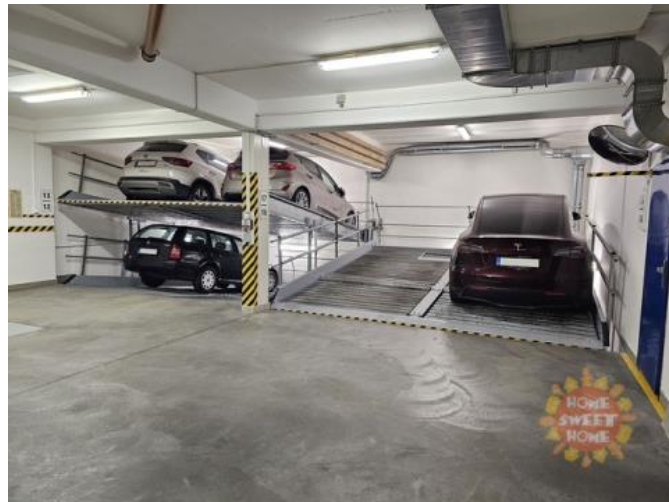

K pronájmu, Garáže

íslo inzerátu (ID): 4284571 Datum vydání: 07.04.2026

Cena za nemovitost:

4 800 K

Lokalita:
Praha 1

Nabízíme k pronájmu garážové stání v rekonstruovaném cihlovém domě, který byl postaven v 19. století - roku 1878 v ulici Št. pánská, Nové M. sto. D. m je situován cca 5 minut ch. ze od Václavského nám. stí. Cena m. sí. ního pronájmu je v závislosti na velikosti vozu a místa tj. za malé 2.700,- až 4.700,- CZK + DPH/m. s. V okolí je veškerá ob. anská vybavenost a výborná dopravní dostupnost autem i MHD. Stanice metra Muzeum, I. P. Pavlova, Karlovo nám. stí a M. stek jsou pouhých pár minut od domu, stejn. jako nájezd na pražskou magistrálu.

Pro více informací kontaktujte makléře.

ID inzerátu ESO:	4284571
Inzerát vydán:	11.10.2024
Inzerát aktualizován:	07.04.2026
ID zakázky v RK:	77840
Budova je z:	Cihla
Stav:	Velmi dobrý
Užitná plocha:	10 m²
Podlahová plocha:	10 m²

KONTAKTNÍ ÚDAJE:

Aleš Vlada

Tel:

+420777111420

Email:

ales.vladar@homesweethome.cz

homesweethome.cz,

S.r.o.

Tel:

222312489

Adresa:

**Politických v z 5, 11000
Praha 1**

Web:

www.homesweethome.cz