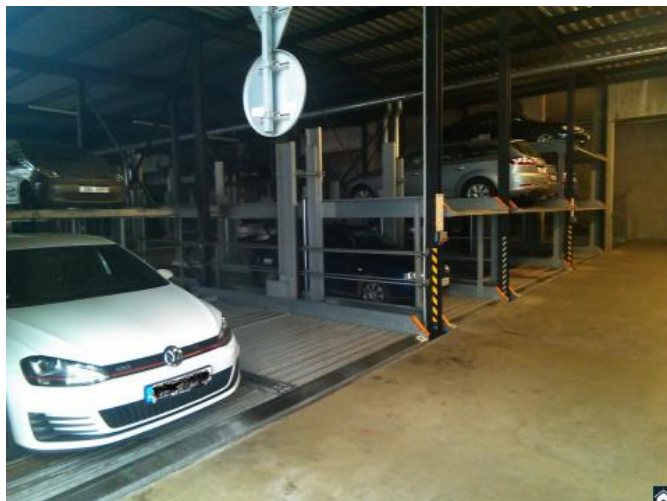

K pronájmu, Garáže

Cena za nemovitost:

2 400 K

íslo inzerátu (ID): 4302790 Datum vydání: 01.04.2026

Lokalita:
Praha 8

Nabízím k pronájmu garáž v zakladá ích kousek od metra Palmovka. Parkování je ešeno zvedací/snižovací plošinou. Místo je na spodním míst s maximální výškou vozu cca 1,5 m (tj. v tšina voz mimo SUV).

ID inzerátu ESO:	4302790
Inzerát vydán:	08.01.2025
Inzerát aktualizován:	01.04.2026
ID zakázky v RK:	0
Budova je z:	Smíšená
Stav:	Dobrý
Užitná plocha:	13 m2

KONTAKTNÍ ÚDAJE:

REALITNÍ PORTÁL

Tel:

+420 604245252

Email:

info@realitniportal.cz

Realitní Portál s.r.o.

Tel:

Adresa:

Jahodová 1346, 10600

Praha 10

Web:

www.realitniportal.cz