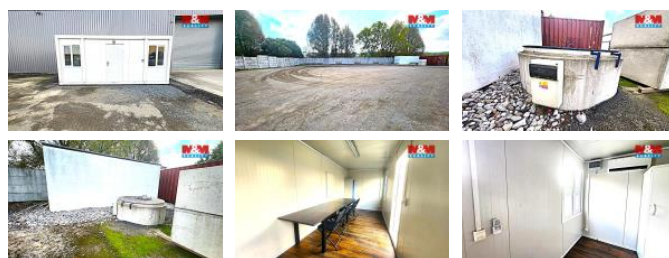

K pronájmu, Pozemky

íslo inzerátu (ID): 4394870 Datum vydání: 07.05.2026

Cena za nemovitost:

25 000 K

Lokalita:

Plzeň - msto

Nabízíme k pronájmu pozemek s buňkou v oploceném a monitorovaném areálu na okraji obce Tymákov, pouhé 2 km od dálnice Praha-Plzeň. Buňka může sloužit jako kancelář nebo zázemí pro zaměstnance v etně vybavení, které vidíte uvnitř, klimatizace v létě chladí a v zimě vytápí prostor. Pozemek je ideální pro různé obchodní i výrobní účely, díky strategické poloze a snadné dostupnosti. K dispozici je možnost připojení na elektřinu i vodu, což zajišťuje komfortní provoz. Pro usnadnění manipulace s materiálem nabízíme možnost pronájmu vysokozdvizného vozíku nebo traktorbagru. Stav nemovitosti je dobrý, což umožní okamžité zahájení vašich aktivit. Tato nabídka představuje ideální řešení pro firmy hledající flexibilní a výhodné prostory pro své podnikání. Neváhejte nás kontaktovat pro bližší informace a sjednání prohlídky.

ID inzerátu ESO:	4394870
Inzerát aktualizován:	07.05.2026
Inzerát vydán:	08.04.2026
ID zakázky v RK:	900938284
Stav:	Dobrý
Vlastnictví:	Osobní
Plocha pozemku:	700 m ²
Kód zakázky:	938284

KONTAKTNÍ ÚDAJE: