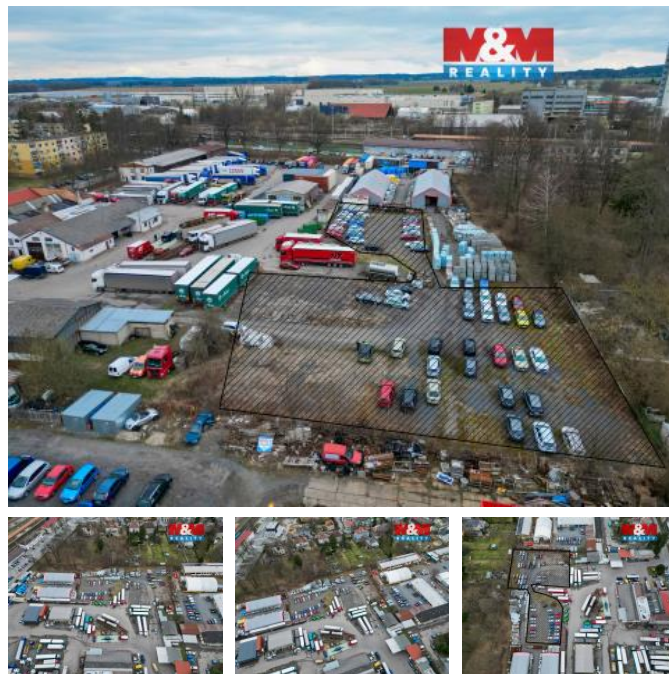

K pronájmu, Pozemky

Cena za nemovitost:

20 K

íslo inzerátu (ID): 4399003 Datum vydání: 07.05.2026

Lokalita:
Svitavy

Nabízíme k pronájmu provozní zpevněnou plochu o výměře cca 4 000 m² ve Svitavách, v centru města, v průmyslovém areálu SAD v lokalitě u ulice Tovární. Areál je dlouhodobě využíván pro dopravní a provozní služby a je zde dostupné zázemí v areálu v etn. zastávkové stanici.

Plocha doposud sloužila pro skladování a stání vozidel, je vhodná pro parkování osobních aut, dodávek i nákladních vozidel včetně kamionů, pro dočasné odstavení flotily, manipulační plochu, venkovní skladování materiálu, techniky, kontejnerů nebo zázemí pro provoz. Díky poloze ve Svitavách je místo dobře dostupné v rámci města i pro zásobování. Pronájem je možný dlouhodobě, podmínky a využití plochy dohodou dle potřeby nájemce. Pro více informací a domluvení prohlídky kontaktujte makléře.

ID inzerátu ESO:	4399003
Inzerát aktualizován:	07.05.2026
Inzerát vydán:	21.04.2026
ID zakázky v RK:	900934334
Stav:	Dobrý
Vlastnictví:	Osobní
Plocha pozemku:	4024 m ²
Kód zakázky:	934334

KONTAKTNÍ ÚDAJE: