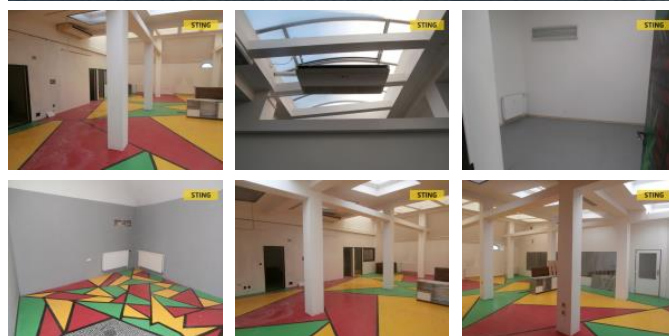

ID inzerátu ESO:	4392798
Inzerát vydán:	26.03.2026
Inzerát aktualizován:	27.03.2026
ID zakázky v RK:	134979
Budova je z:	Cihla
Stav:	Velmi dobrý
Užitná plocha:	206 m ²

KONTAKTNÍ ÚDAJE:

Zákaznický servis