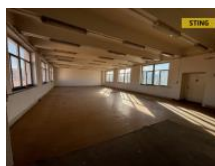

Je vyžadovaná vratná kauce, ve výši dvou nájmu , - k .

V p ípad jakéhokoliv dotazu m neváhejte kontaktovat.

ID inzerátu ESO:	4291510
Inzerát vydán:	12.11.2024
Inzerát aktualizován:	27.03.2026
ID zakázky v RK:	131229
Budova je z:	Cihla
Stav:	Dobrý
Užitná plocha:	566 m <sup>2</sup>