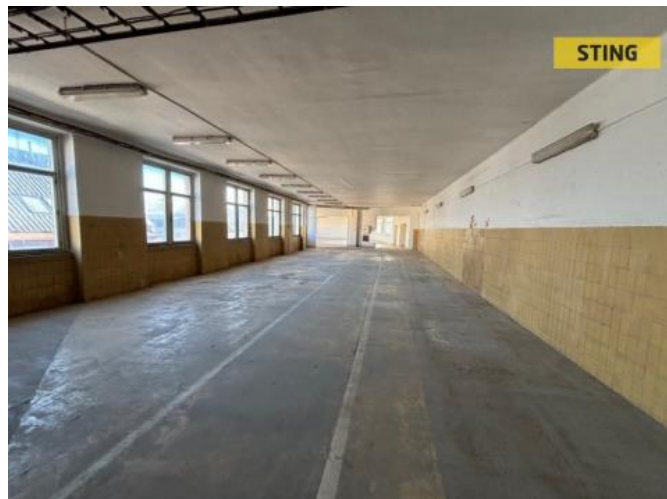

Je vyžadovaná vratná kauce, ve výši dvou nájmu , - k .

V p ípad jakéhokoliv dotazu m neváhejte kontaktovat.

ID inzerátu ESO:	4291510
Inzerát vydán:	12.11.2024
Inzerát aktualizován:	27.03.2026
ID zakázky v RK:	131229
Budova je z:	Cihla
Stav:	Dobrý
Užitná plocha:	566 m <sup>2</sup>