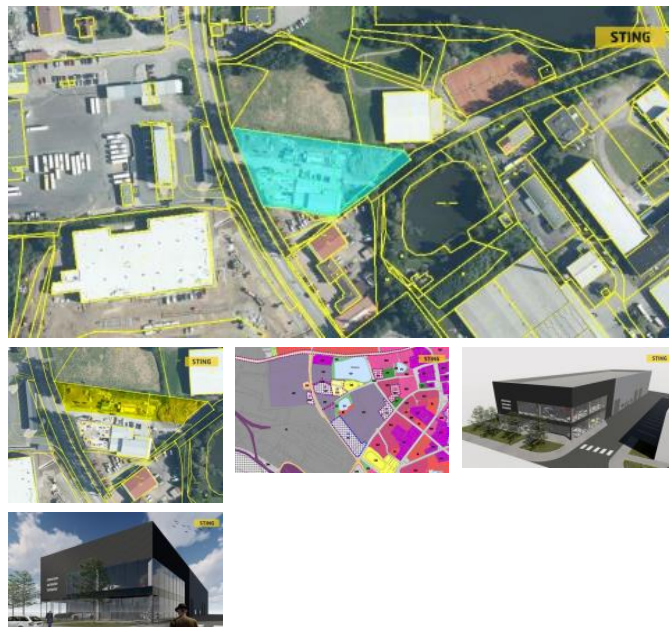

K pronájmu, Výroba

Cena za nemovitost:

0 K

íslo inzerátu (ID): 4022069 Datum vydání: 27.03.2026

Lokalita:

Pelh ímov

Hledáte prostory pro podnikání? P ímo v centru Humpolce plánujeme výstavbu budovy, dle vašich požadavk , která bude v souladu s Vaším podnikatelským zám rem. P ípustným využitím je p edevším výstavba prodejních ploch, výrobních a skladovacích prostor, stavby autoopraven, autoservis a jiných prostor pro vaše podnikání. Hledáme tedy p ípadné zájemce, kte í by m íli zájem o dlouhodobý pronájem v plánované budov . Jedná se o pozemek mezi autobusovým nádražím a Kauflandem. V tuto chvíli máme zpracovanou studii pro výstavbu, kterou však m ůžeme p ízp sobit Vaším p edstavám. Termín nast hování cca do 16 m síc od uzav ení dohody. Více informací v RK.

ID inzerátu ESO:	4022069
Inzerát vydán:	21.02.2022
Inzerát aktualizován:	27.03.2026
ID zakázky v RK:	123835
Budova je z:	Smíšená
Stav:	Projekt
Užitná plocha:	1400 m2

KONTAKTNÍ ÚDAJE:

Zákaznický servis

Tel: